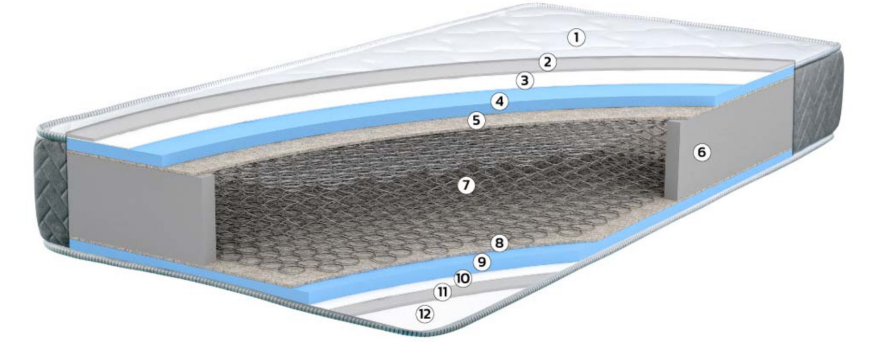

Barcelona

QuickDryTex teknolojisi teri anında ciltten emerek yüzeye aktararak anında kuruluk sağlar. Böylece gece boyunca rahat ve kuru bir uyku deneyimini garanti eder. Terleme endişesi olmadan dinlenmek istiyorsanız Barcelona yatak doğru seçenektir.

Yatağın Sertlik Derecesi

Yatağın Yüksekliği

YATAK ÖLÇÜLERİ (cm)	90x190	100x200	120x200
	150x200	160x200	

- 1 Örne Kumaş
- 2 Yüzey konforunu artıran silikonlu elyaf
- 3 Tela
- 4 Konfor Süngeri
- 5 Ağırlığı yüzeye eşit olarak dağıtan keçe uygulaması
- 6 Yüksek yoğunluklu kenar destek süngeri
- 7 Çökmeye karşı dayanıklı DHT yay sistemi
- 8 Ağırlığı yüzeye eşit olarak dağıtan keçe uygulaması
- 9 Konfor Süngeri
- 10 Tela
- 11 Yüzey konforunu artıran silikonlu elyaf
- 12 Örne Kumaş

Miami

Çift jakarlı yatak kumaşı, renkleri ve dokumalarıyla öne çıkararak yatak odanızı lüks bir görsel şölene dönüştürebilecek bir seçenek sunuyor. Çift jakarlı kumaş, özel örgü teknikleriyle üretilen yatak kumaşı türüdür. Bu teknik, kumaşın hem ön hem de arka kısmına farklı desen veya renklerden oluşan iki katmanın entegre edilmesini ve kumaşa daha karmaşık ve çarpıcı bir görünüm kazandırılmasını içerir.