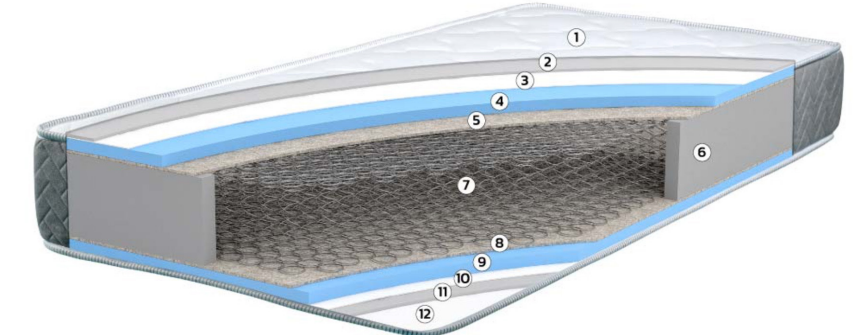

Çift Taraflı
Örme Kumaş
Herkül Yay Karkası
Kapitone Dolgu Süngeri
Ortopedik Yüzey

Yatağın Sertlik Derecesi

Sert Az Sert Orta Az Yumuşak Yumuşak

Yatağın Yüksekliği

32 cm

YATAK ÖLÇÜLERİ (cm)
90x190 100x200 120x200
150x200 160x200

Milano

QuickDryTex teknolojisi teri anında ciltten emerek yüzeye aktararak anında kurulum sağlar.
Böylece gece boyunca rahat ve kuru bir uyku deneyimini garanti eder.
Terleme endişesi olmadan dinlenmek istiyorsanız Milano yatak doğru seçenektir.