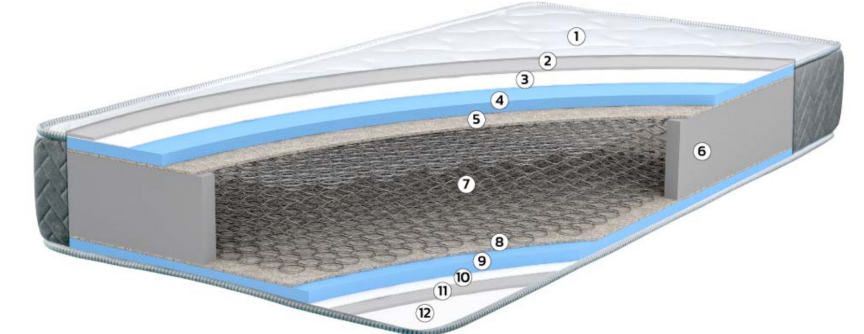

90x190	100x200	120x200
150x200	160x200	

- 1 Örne Kumaş
- 2 Yüzey konforunu artıran silikonlu elyaf
- 3 Tela
- 4 Konfor Süngeri
- 5 Ağırlığı yüzeye eşit olarak dağıtan keçe uygulaması
- 6 Yüksek yoğunluklu kenar destek süngeri
- 7 Çökmeye karşı dayanıklı DHT yay sistemi
- 8 Ağırlığı yüzeye eşit olarak dağıtan keçe uygulaması
- 9 Konfor Süngeri
- 10 Tela
- 11 Yüzey konforunu artıran silikonlu elyaf
- 12 Örne Kumaş

Yatağın Sertlik Derecesi

Yatağın Yüksekliği

YATAK ÖLÇÜLERİ (cm)	90x190	100x200	120x200
	150x200	160x200	

- 1 Örne Kumaş
- 2 Yüzey konforunu artıran silikonlu elyaf
- 3 Tela
- 4 Konfor Süngeri
- 5 Ağırlığı yüzeye eşit olarak dağıtan keçe uygulaması
- 6 Yüksek yoğunluklu kenar destek süngeri
- 7 Çökmeye karşı dayanıklı DHT yay sistemi
- 8 Ağırlığı yüzeye eşit olarak dağıtan keçe uygulaması
- 9 Konfor Süngeri
- 10 Tela
- 11 Yüzey konforunu artıran silikonlu elyaf
- 12 Örne Kumaş

Sofya

Vücut sıcaklığına tepki veren Tempadapt teknolojisi ile Sofya yatak her an en konforlu sıcaklığı sağlar.
Yazın sıcak günlerinde veya nemli havalarda bile serin kalmanızı sağlar.
Vücut sıcaklığının artmasıyla devreye giren soğutma fonksiyonu, ideal sıcaklığı korurken konforunuzu da maksimuma çıkarıyor.