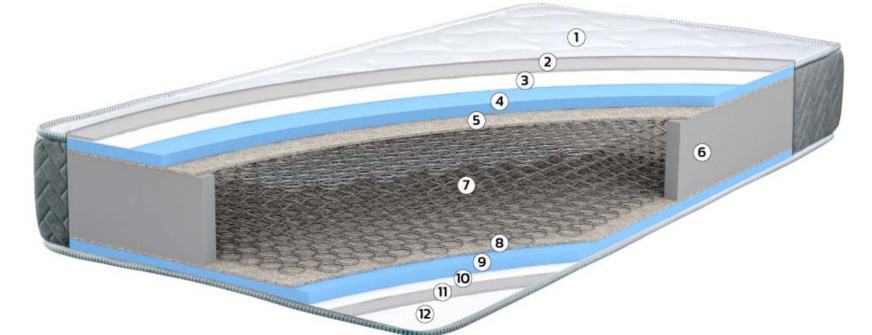

Milano

QuickDryTex teknolojisi teri anında ciltten emerek yüzeye aktararak anında kurulum sağlar.
Böylece gece boyunca rahat ve kuru bir uyku deneyimini garanti eder.
Terleme endişesi olmadan dinlenmek istiyorsanız Milano yatak doğru seçenektir.

Yatağın Sertlik Derecesi

Yatağın Yüksekliği

YATAK ÖLÇÜLERİ (cm)	90x190	100x200	120x200
	150x200	160x200	

- 1 Örne Kumaş
- 2 Yüzey konforunu artıran silikonlu elyaf
- 3 Tela
- 4 Konfor Süngeri
- 5 Ağırlığı yüzeye eşit olarak dağıtan keçe uygulaması
- 6 Yüksek yoğunluklu kenar destek süngeri
- 7 Çökmeye karşı dayanıklı DHT yay sistemi
- 8 Ağırlığı yüzeye eşit olarak dağıtan keçe uygulaması
- 9 Konfor Süngeri
- 10 Tela
- 11 Yüzey konforunu artıran silikonlu elyaf
- 12 Örne Kumaş

Berlin

QuickDryTex teknolojisi teri anında ciltten emerek yüzeye aktararak anında kuruluk sağlar. Böylece gece boyunca rahat ve kuru bir uyku deneyimini garanti eder. Terleme endişesi olmadan dinlenmek istiyorsanız Berlin yatak doğru seçenektir.