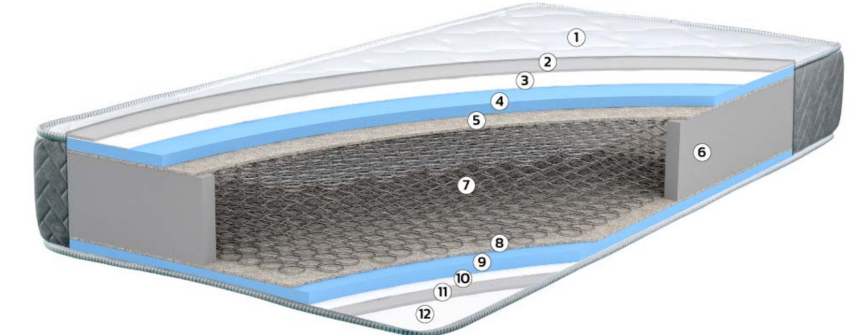

Sofya

Vücut sıcaklığına tepki veren Tempadapt teknolojisi ile Sofya yatak her an en konforlu sıcaklığı sağlar.
Yazın sıcak günlerinde veya nemli havalarda bile serin kalmanızı sağlar.
Vücut sıcaklığının artmasıyla devreye giren soğutma fonksiyonu, ideal sıcaklığı korurken konforunuzu da maksimuma çıkarıyor.

Yatağın Sertlik Derecesi

Yatağın Yüksekliği

YATAK ÖLÇÜLERİ (cm)	90x190	100x200	120x200
	150x200	160x200	

- 1 Örne Kumaş
- 2 Yüzey konforunu artıran silikonlu elyaf
- 3 Tela
- 4 Konfor Süngeri
- 5 Ağırlığı yüzeye eşit olarak dağıtan keçe uygulaması
- 6 Yüksek yoğunluklu kenar destek süngeri
- 7 Çökmeye karşı dayanıklı DHT yay sistemi
- 8 Ağırlığı yüzeye eşit olarak dağıtan keçe uygulaması
- 9 Konfor Süngeri
- 10 Tela
- 11 Yüzey konforunu artıran silikonlu elyaf
- 12 Örne Kumaş