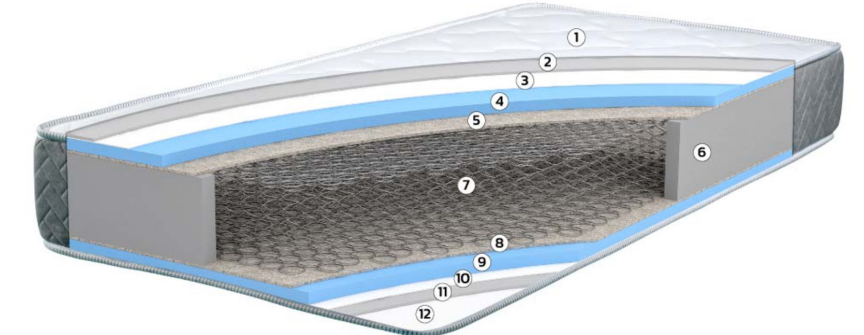

YATAK ÖLÇÜLERİ (cm)

90x190

100x200

120x200

150x200

160x200

- 1 Örme Kumaş
- 2 Yüzey konforunu artıran silikonlu elyaf
- 3 Tela
- 4 Konfor Süngeri
- 5 Ağırlığı yüzeye eşit olarak dağıtan keçe uygulaması
- 6 Yüksek yoğunluklu kenar destek süngeri
- 7 Çökmeye karşı dayanıklı DHT yay sistemi
- 8 Ağırlığı yüzeye eşit olarak dağıtan keçe uygulaması
- 9 Konfor Süngeri
- 10 Tela
- 11 Yüzey konforunu artıran silikonlu elyaf
- 12 Örme Kumaş

Barcelona

QuickDryTex teknolojisi teri anında ciltten emerek yüzeye aktararak anında kuruluk sağlar. Böylece gece boyunca rahat ve kuru bir uyku deneyimini garanti eder. Terleme endişesi olmadan dinlenmek istiyorsanız Barcelona yatak doğru seçenektir.

Yatağın Sertlik Derecesi

Yatağın Yüksekliği

YATAK ÖLÇÜLERİ (cm)	90x190	100x200	120x200
	150x200	160x200	

- 1 Örne Kumaş
- 2 Yüzey konforunu artıran silikonlu elyaf
- 3 Tela
- 4 Konfor Süngeri
- 5 Ağırlığı yüzeye eşit olarak dağıtan keçe uygulaması
- 6 Yüksek yoğunluklu kenar destek süngeri
- 7 Çökmeye karşı dayanıklı DHT yay sistemi
- 8 Ağırlığı yüzeye eşit olarak dağıtan keçe uygulaması
- 9 Konfor Süngeri
- 10 Tela
- 11 Yüzey konforunu artıran silikonlu elyaf
- 12 Örne Kumaş