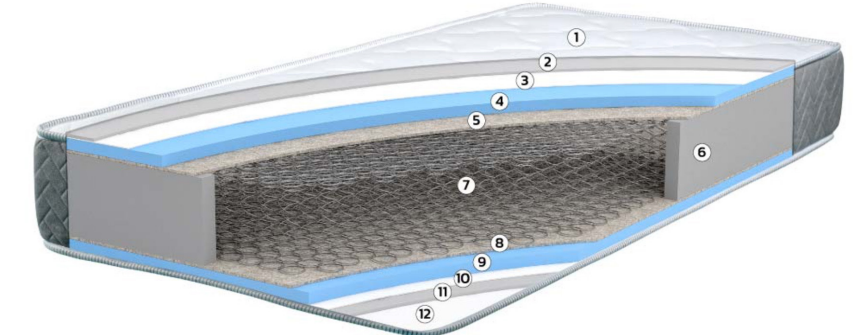

YATAK ÖLÇÜLERİ (cm)

90x190

100x200

120x200

150x200

160x200

- 1 Örme Kumaş
- 2 Yüzey konforunu artıran silikonlu elyaf
- 3 Tela
- 4 Konfor Süngeri
- 5 Ağırlığı yüzeye eşit olarak dağıtan keçe uygulaması
- 6 Yüksek yoğunluklu kenar destek süngeri
- 7 Çökmeye karşı dayanıklı DHT yay sistemi
- 8 Ağırlığı yüzeye eşit olarak dağıtan keçe uygulaması
- 9 Konfor Süngeri
- 10 Tela
- 11 Yüzey konforunu artıran silikonlu elyaf
- 12 Örme Kumaş

Barcelona

QuickDryTex teknolojisi teri anında ciltten emerek yüzeye aktararak anında kuruluk sağlar. Böylece gece boyunca rahat ve kuru bir uyku deneyimini garanti eder. Terleme endişesi olmadan dinlenmek istiyorsanız Barcelona yatak doğru seçenektir.