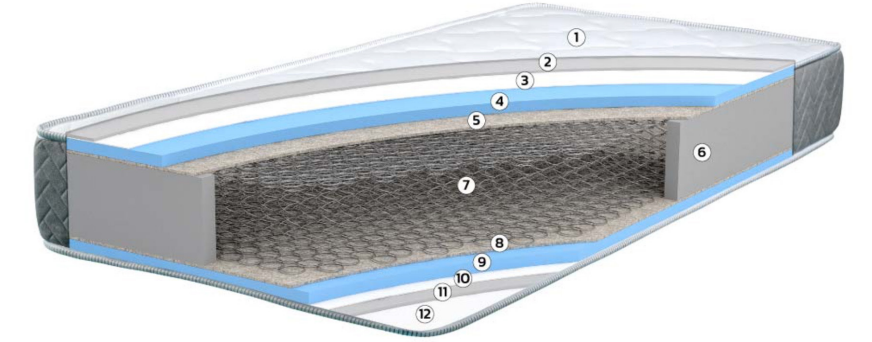

Berlin

QuickDryTex teknolojisi teri anında ciltten emerek yüzeye aktararak anında kuruluk sağlar. Böylece gece boyunca rahat ve kuru bir uyku deneyimini garanti eder. Terleme endişesi olmadan dinlenmek istiyorsanız Berlin yatak doğru seçenektir.

Çift Taraflı	Yatak Padi	Örme Kumaş	Herkül Yay Karkası	Kapitone Dolgu Süngeri	Ortopedik Yüzey	Yatağın Sertlik Derecesi					Yatağın Yüksekliği
						Sert	Az Sert	Orta	Az Yumuşak	Yumuşak	28 cm

YATAK ÖLÇÜLERİ (cm)	90x190	100x200	120x200
	150x200	160x200	

1. 1 Örme Kumaş
2. 2 Yüzey konforunu artıran silikonlu elyaf
3. 3 Tela
4. 4 Konfor Süngeri
5. 5 Ağırlığı yüzeye eşit olarak dağıtan keçe uygulaması
6. 6 Yüksek yoğunluklu kenar destek süngeri
7. 7 Çökmeye karşı dayanıklı DHT yay sistemi
8. 8 Ağırlığı yüzeye eşit olarak dağıtan keçe uygulaması
9. 9 Konfor Süngeri
10. 10 Tela
11. 11 Yüzey konforunu artıran silikonlu elyaf
12. 12 Örme Kumaş