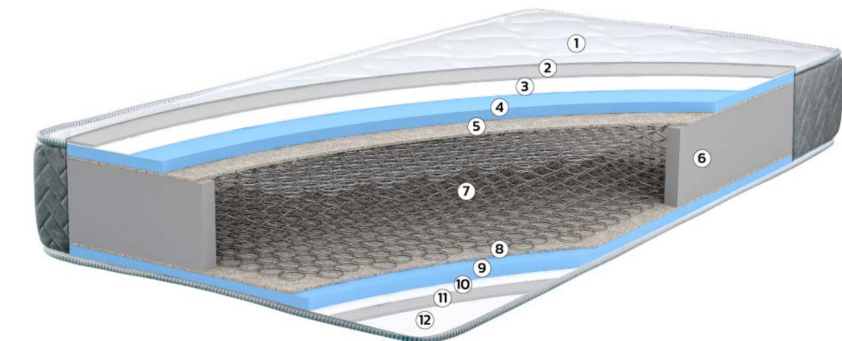

Yatağın Sertlik Derecesi

Yatağın Yüksekliği

YATAK ÖLÇÜLERİ (cm)

90x190	100x200	120x200
150x200	160x200	

- 1 Örne Kumaş
- 2 Yüzey konforunu artıran silikonlu elyaf
- 3 Tela
- 4 Konfor Süngeri
- 5 Ağırlığı yüzeye eşit olarak dağıtan keçe uygulaması
- 6 Yüksek yoğunluklu kenar destek süngeri
- 7 Çökmeye karşı dayanıklı DHT yay sistemi
- 8 Ağırlığı yüzeye eşit olarak dağıtan keçe uygulaması
- 9 Konfor Süngeri
- 10 Tela
- 11 Yüzey konforunu artıran silikonlu elyaf
- 12 Örne Kumaş

Lizbon

Vücut sıcaklığına tepki veren Tempadapt teknolojisi ile Lizbon yatak her an en konforlu sıcaklığı sağlar.
Yazın sıcak günlerinde veya nemli havalarda bile serin kalmanızı sağlar.
Vücut sıcaklığının artmasıyla devreye giren soğutma fonksiyonu, ideal sıcaklığı korurken konforunuzu da maksimuma çıkarıyor.