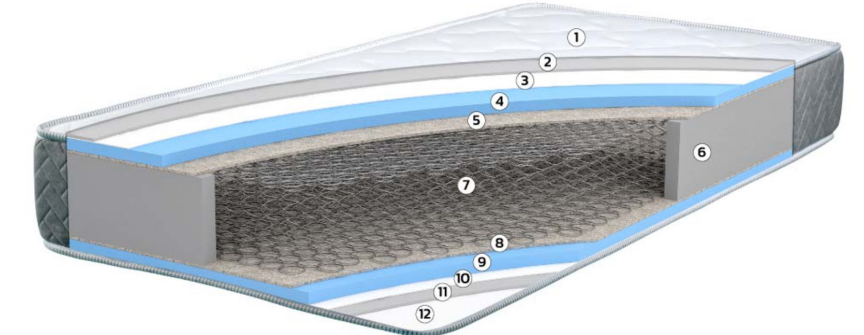

Lizbon

Vücut sıcaklığına tepki veren Tempadapt teknolojisi ile Lizbon yatak her an en konforlu sıcaklığı sağlar.
Yazın sıcak günlerinde veya nemli havalarda bile serin kalmanızı sağlar.
Vücut sıcaklığının artmasıyla devreye giren soğutma fonksiyonu, ideal sıcaklığı korurken konforunuzu da maksimuma çıkarıyor.

Yatağın Sertlik Derecesi

Yatağın Yüksekliği

YATAK ÖLÇÜLERİ (cm)	90x190	100x200	120x200
	150x200	160x200	

1. 1 Örne Kumaş
2. 2 Yüzey konforunu artıran silikonlu elyaf
3. 3 Tela
4. 4 Konfor Süngeri
5. 5 Ağırlığı yüzeye eşit olarak dağıtan keçe uygulaması
6. 6 Yüksek yoğunluklu kenar destek süngeri
7. 7 Çökmeye karşı dayanıklı DHT yay sistemi
8. 8 Ağırlığı yüzeye eşit olarak dağıtan keçe uygulaması
9. 9 Konfor Süngeri
10. 10 Tela
11. 11 Yüzey konforunu artıran silikonlu elyaf
12. 12 Örne Kumaş